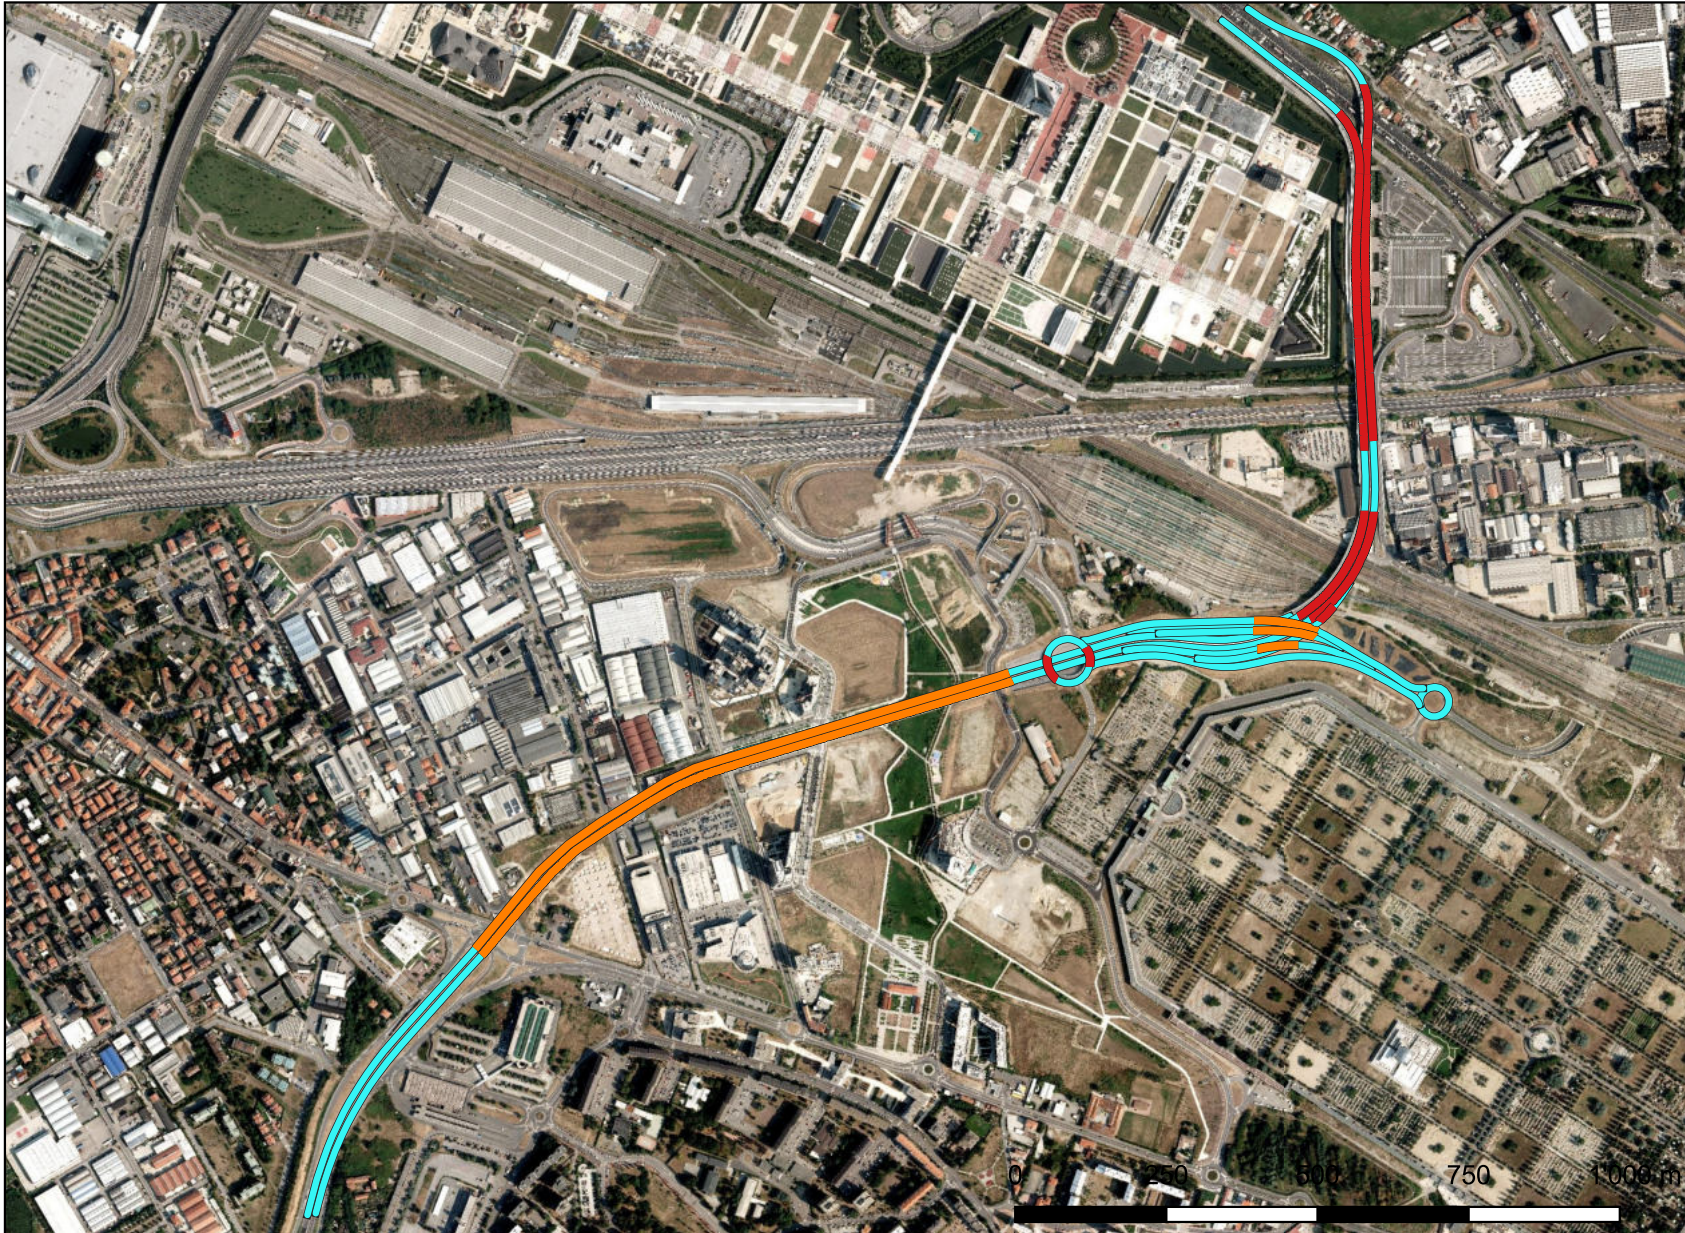

Competenze della SR1 "dell'Expo" percorribili da mezzi d'opera e veicoli ad uso speciale di massa complessiva fino a 33 ton.
(categoria A, DGR n.1341 del 4/3/2019)

Legenda

-  Asse stradale
-  Ponti e viadotti
-  Gallerie e sottovia

Prescrizioni particolari:

- la velocità del convoglio non dovrà superare i 50 km/h
- divieto di transito tutti i giorni della settimana dalle ore 7:00 alle ore 9:30 e dalle ore 17:00 alle ore 19:30 sull'intera tratta
- obbligo del trasportatore, prima di entrare sulla SR1 "Dell'Expo", di chiedere ed ottenere il nulla osta al transito alla Centrale Radio (tel. 02.40035551)
- obbligo del trasportatore di preavvisare 48 ore prima del transito la Centrale Radio (tel. 0240035551) al fine di verificare la transitabilità del convoglio in presenza di eventuali cantieri di lavoro
- Altre Prescrizioni: Vedere allegato "Norme e prescrizioni generali regolanti il transito dei Trasporti Eccezionali sulla Strada Regionale SR1 Dell'Expo"